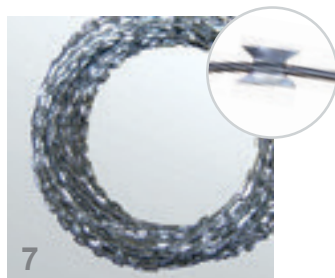

Die **hadra**® Drahtprodukte für Garten- und Zaunbau, Hobby und Landwirtschaft sind in unterschiedlichen Ausführungen erhältlich.

Drahtprodukte

Baumkuchenwicklung

4. Stacheldraht verzinkt

Durchmesser	1,6/1,7**/2,5** mm
Rollenlänge	25, 50, 100, 250, 500 m

5. Stacheldraht kunststoffummantelt

Durchmesser	2,8 mm
Rollenlänge	25, 50, 100, 200 m

6. Spann-/Bindedraht

Durchmesser	1,4/2,0	3,1/3,4/3,8 mm
Rollenlänge	25, 50, 100m	55, 80 und 110 mm

7. Widerhaken Sperrdraht/Sperroflex

verzinkt oder Edelstahl mit Federstahlkerndraht

S1	Ø ca. 100 cm	10–12,5 m	56 Windungen
S2*	Ø ca. 80 cm	10–12,5 m	56 Windungen
S3	Ø ca. 70 cm	10–12,5 m	56 Windungen
S4	Ø ca. 45 cm	7–9 m	56 Windungen

* nicht in Edelstahl erhältlich

3. Zaunpfähle/Streben

Garten/Industrie	Ø 34, 40, 50 mm / Ø 42, 48, 60 (Sondergr. auf Anfrage)
Pfostenlänge	900 bis 3500 mm
Strebenlänge	900 bis 3750 mm

8. Luxanet® Ziergitter Grün

Höhe	40, 60 und 90 cm
Rollenlänge	10 m