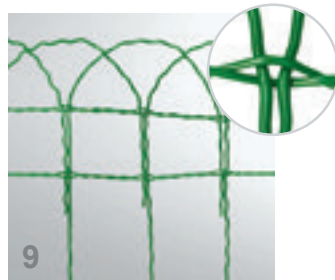

Jetzt auch in anthrazit und schwarz lieferbar! **

2

1. 4-eck Drahtgeflechte verzinkt/verzinkt u. kunststoffummantelt Grün

Normalwicklung / Baumkuchenwicklung	
Rollenhöhe	600, 800, 1000, 1250, 1500, 1750, 2000 mm
Maschenweite	20, 30, 40, 50, 60 mm

2a. Geschweißtes Gitter verzinkt/verzinkt u. pulverbeschichtet Grün**

Rollenlänge	5 und 25 m
Maschenweite:	6, 8, 10, 12, 16, 19, 25, 50 mm

2b. 6-eck Drahtgeflechte verzinkt/verzinkt u. pulverbeschichtet Grün

Rollenlänge	10 m, 25 m und 50 m
Maschenweite:	13, 16, 20, 25, 40 und 50 mm

Passend zu unseren Drahtprodukten und Tür- und Toranlagen sind auch Zaunpfähle und Streben wahlweise im Garten- und Industrieprogramm verfügbar. Die Oberflächen sind verzinkt und pulverbeschichtet (Garten- und Industrieprogramm) und feuerverzinkt (Industrieprogramm). Weitere Sonderfarben sind auf Anfrage gegen Aufpreis für die Industriepfähle lieferbar.

3. Zaunpfähle/Streben

Garten/Industrie	Ø 34, 40, 50 mm / Ø 42, 48, 60 (Sondergr. auf Anfrage)
Pfostenlänge	900 bis 3500 mm
Strebenlänge	900 bis 3750 mm

8. Luxanet® Ziergitter Grün

Höhe	40, 60 und 90 cm
Rollenlänge	10 m