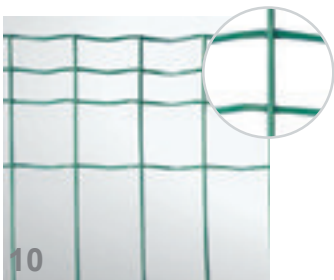

Jetzt auch in anthrazit und schwarz lieferbar! **

2

1. 4-eck Drahtgeflechte verzinkt/verzinkt u. kunststoffummantelt Grün

Normalwicklung / Baumkuchenwicklung	
Rollenhöhe	600, 800, 1000, 1250, 1500, 1750, 2000 mm
Maschenweite	20, 30, 40, 50, 60 mm

2a. Geschweißtes Gitter verzinkt/verzinkt u. pulverbeschichtet Grün**

Rollenlänge	5 und 25 m
Maschenweite:	6, 8, 10, 12, 16, 19, 25, 50 mm

2b. 6-eck Drahtgeflechte verzinkt/verzinkt u. pulverbeschichtet Grün

Rollenlänge	10 m, 25 m und 50 m
Maschenweite:	13, 16, 20, 25, 40 und 50 mm

Passend zu unseren Drahtprodukten und Tür- und Toranlagen sind auch Zaunpfähle und Streben wahlweise im Garten- und Industrieprogramm verfügbar. Die Oberflächen sind verzinkt und pulverbeschichtet (Garten- und Industrieprogramm) und feuerverzinkt (Industrieprogramm). Weitere Sonderfarben sind auf Anfrage gegen Aufpreis für die Industriepfähle lieferbar.

3. Zaunpfähle/Streben

Garten/Industrie	Ø 34, 40, 50 mm / Ø 42, 48, 60 (Sondergr. auf Anfrage)
Pfostenlänge	900 bis 3500 mm
Strebenlänge	900 bis 3750 mm

8. Luxanet® Ziergitter Grün

Höhe	40, 60 und 90 cm
Rollenlänge	10 m