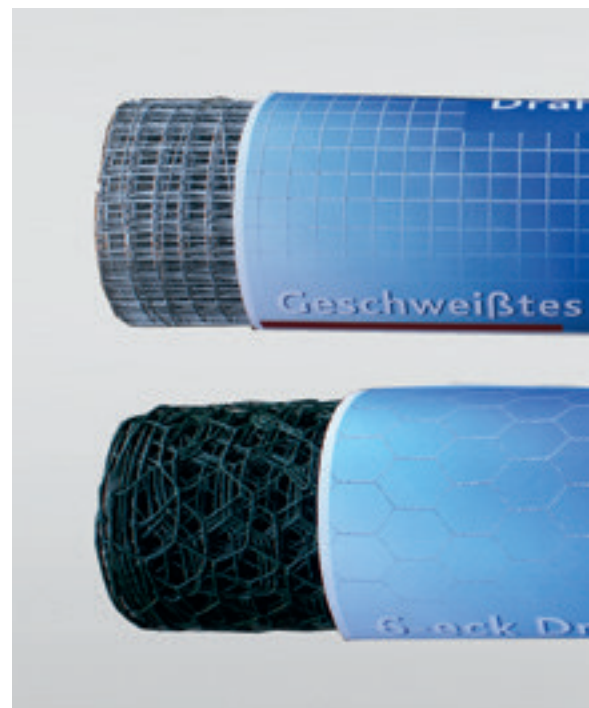

Die **hadra**® Drahtprodukte für Garten- und Zaunbau, Hobby und Landwirtschaft sind in unterschiedlichen Ausführungen erhältlich.

Drahtprodukte

Baumkuchenwicklung

4. Stacheldraht verzinkt

Durchmesser	1,6/1,7**/2,5** mm
Rollenlänge	25, 50, 100, 250, 500 m

5. Stacheldraht kunststoffummantelt

Durchmesser	2,8 mm
Rollenlänge	25, 50, 100, 200 m

6. Spann-/Bindedraht

Durchmesser	1,4/2,0	3,1/3,4/3,8 mm
Rollenlänge	25, 50, 100m	55, 80 und 110 mm

7. Widerhaken Sperrdraht/Sperroflex

verzinkt oder Edelstahl mit Federstahlkerndraht

S1	Ø ca. 100 cm	10–12,5 m	56 Windungen
S2*	Ø ca. 80 cm	10–12,5 m	56 Windungen
S3	Ø ca. 70 cm	10–12,5 m	56 Windungen
S4	Ø ca. 45 cm	7–9 m	56 Windungen

* nicht in Edelstahl erhältlich

Jetzt auch in anthrazit und schwarz lieferbar! **

2

1. 4-eck Drahtgeflechte verzinkt/verzinkt u. kunststoffummantelt Grün

Normalwicklung / Baumkuchenwicklung	
Rollenhöhe	600, 800, 1000, 1250, 1500, 1750, 2000 mm
Maschenweite	20, 30, 40, 50, 60 mm