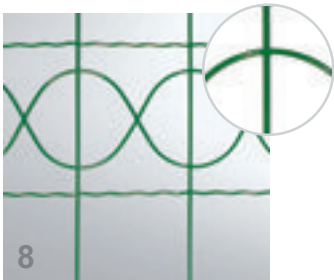

Jetzt auch in anthrazit und schwarz lieferbar! **

2

1. 4-eck Drahtgeflechte verzinkt/verzinkt u. kunststoffummantelt Grün

Normalwicklung / Baumkuchenwicklung	
Rollenhöhe	600, 800, 1000, 1250, 1500, 1750, 2000 mm
Maschenweite	20, 30, 40, 50, 60 mm

2a. Geschweißtes Gitter verzinkt/verzinkt u. pulverbeschichtet Grün**

Rollenlänge	5 und 25 m
Maschenweite:	6, 8, 10, 12, 16, 19, 25, 50 mm

2b. 6-eck Drahtgeflechte verzinkt/verzinkt u. pulverbeschichtet Grün

Rollenlänge	10 m, 25 m und 50 m
Maschenweite:	13, 16, 20, 25, 40 und 50 mm

Passend zu unseren Drahtprodukten und Tür- und Toranlagen sind auch Zaunpfähle und Streben wahlweise im Garten- und Industrieprogramm verfügbar. Die Oberflächen sind verzinkt und pulverbeschichtet (Garten- und Industrieprogramm) und feuerverzinkt (Industrieprogramm). Weitere Sonderfarben sind auf Anfrage gegen Aufpreis für die Industriepfähle lieferbar.

3. Zaunpfähle/Streben

Garten/Industrie	Ø 34, 40, 50 mm / Ø 42, 48, 60 (Sondergr. auf Anfrage)
Pfostenlänge	900 bis 3500 mm
Strebenlänge	900 bis 3750 mm

8. Luxanet® Ziergitter Grün

Höhe	40, 60 und 90 cm
Rollenlänge	10 m