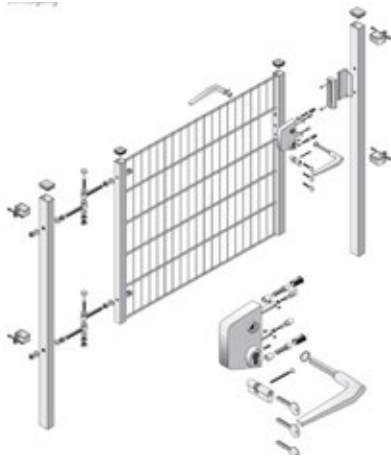

MEKON

EINFACH SICHER. EINFACH GUT.

Unsere Drehflügeltore

Sichere, individuelle Zugangslösungen für Privatgrundstücke und Gewerbe

- Individuelle Maßanpassung an örtliche Gegebenheiten wie z.B. Schräganpassung
- Zusätzliche Sicherheitseinrichtungen wie z.B. Durchgreifschutz, Panikverriegelung, Zutrittskontrolle
- Objektbezogene Sonderlösungen wie z.B. Hebebeschläge, Torfüllungen, symmetrische / asymmetrische Torvarianten
- Optimale Ergänzung zum MEKON Zaunsortiment in Form und Farbe
- Unterschiedliche Torsysteme in leichter und schwerer Bauweise

Unsere Drehflügel Tore

Zweckmäßig und natürlich, sicher und leicht: MEKON Drehflügel Tore Economy einflügelig

Unsere einflügeligen Economy Tore sind einladende, einfach an unterschiedliche Zaunsysteme anzuschließende Zutritts-elemente, die sich harmonisch in den Zaunverlauf einfügen - egal ob als Grundstücks- oder Gartentore. Wirtschaftlich in der Anschaffung, leicht im Handling - Economy eben!

Technische Daten

Lichte Weite 980 mm
für Zaunhöhen von 630 mm bis 2030 mm
Sondermaße auf Anfrage

MEKON Drehflügel Tore Economy zweiflügelig

Wenn bei der Einfriedung eines Grundstücks viel Platz zur Verfügung steht und z.B. ein leichtes Hoftor mit großer Durchgangsbreite gefragt ist, dann sollten Sie sich für ein zweiflügeliges Economy Tor entscheiden.

Standardmäßig fertig vormontiert, wird die Zeit für die Endmontage auf der Baustelle auf ein Minimum reduziert. Bei unseren zweiflügeligen Toranlagen wird der Spalt zwischen den Torflügeln durch eine durchgehende Anschlagleiste vollständig von der Tor-Oberkante bis Tor-Unterkante abgedeckt - Aufhebeln ausgeschlossen. Die dreidimensional einstellbaren Scharniere lassen sich stufenlos verstellen; der Öffnungswinkel ist wählbar zwischen 90° und 180°.