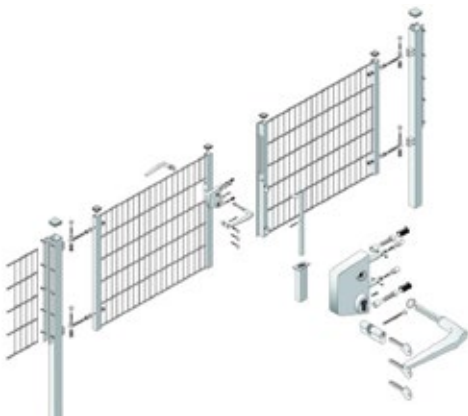

Unsere Drehflügel Tore

Zweckmäßig und natürlich, sicher und leicht: MEKON Drehflügel Tore Economy einflügelig

Unsere einflügeligen Economy Tore sind einladende, einfach an unterschiedliche Zaunsysteme anzuschließende Zutritts-elemente, die sich harmonisch in den Zaunverlauf einfügen - egal ob als Grundstücks- oder Gartentore. Wirtschaftlich in der Anschaffung, leicht im Handling - Economy eben!

Technische Daten

Lichte Weite 980 mm
für Zaunhöhen von 630 mm bis 2030 mm
Sondermaße auf Anfrage

MEKON Drehflügel Tore Economy zweiflügelig

Wenn bei der Einfriedung eines Grundstücks viel Platz zur Verfügung steht und z.B. ein leichtes Hoftor mit großer Durchgangsbreite gefragt ist, dann sollten Sie sich für ein zweiflügeliges Economy Tor entscheiden.

Genau wie bei unseren Einflüglern besteht auch das zweiflügelige Economy Tor aus Doppelstabmatten mit seitlich angeschweißten Quadratrohren, einem Aluminium-Schlosskasten, einer Drücker-Garnitur und einem zusätzlichen Bodenriegel. Torpfosten werden mit Abdeckkappe und Zaunanschlussverbindern geliefert. Natürlich sind auch unsere Zweiflüglern Vollbad-feuerverzinkt oder zusätzlich pulverbeschichtet in allen RAL-Farben lieferbar. Und noch eine Besonderheit... MEKON Drehflügel Tore Economy gibt es optional auch mit eingeschweißten Kreis- oder Karoornamenten bzw. mit aufgesetztem Bogen.

Standardmäßig fertig vormontiert, wird die Zeit für die Endmontage auf der Baustelle auf ein Minimum reduziert. Bei unseren zweiflügeligen Toranlagen wird der Spalt zwischen den Torflügeln durch eine durchgehende Anschlagleiste vollständig von der Tor-Oberkante bis Tor-Unterkante abgedeckt - Aufhebeln ausgeschlossen. Die dreidimensional einstellbaren Scharniere lassen sich stufenlos verstellen; der Öffnungswinkel ist wählbar zwischen 90° und 180°.