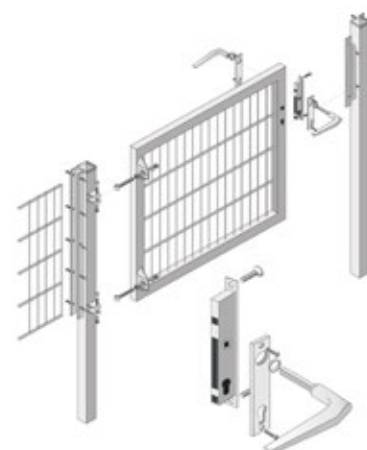

Individuell und vielseitig, widerstandsfähig und robust: MEKON Drehflügeltore Classic einflügelig

Individuell auf Kundenwünsche zugeschnitten ...das ist das charakteristische Merkmal unserer Drehflügeltore Classic. Angepasst an bauseitige Maßvorgaben, werden diese - mit einem umlaufendem Rahmen versehenen - Tore für die unterschiedlichsten Zielgruppen und Einsatzzwecke gefertigt. Besonders dann, wenn hohe Qualitätsanforderungen und spezielle Lösungen gefragt sind, finden Classic Tore ihren Einsatz: zum Beispiel als Zugänge von Freizeitanlagen, Ferienparks, Sportstätten, Schulen, Kindergärten, Industriebetrieben und vielen anderen Terrains, bei denen standfeste Sicherheit von größter Bedeutung ist.

Unsere Classic Serie bietet eine große Ausstattungsvielfalt mit zahlreichen technischen Vorteilen. Die Tore werden nach bauseitigen Vorgaben aus Profilstahlrohr gefertigt und nach der Herstellung Vollbad-feuerverzinkt. Durch eine zusätzliche Pulverbeschichtung werden individuelle Farbwünsche nach RAL-Karte erfüllt; die Korrosionsfestigkeit wird nochmals intensiviert.

Technische Daten

Lichte Weiten von 1000 mm bis 5000 mm
für Zaunhöhen von 630 mm bis 2430 mm
Sondermaße auf Anfrage